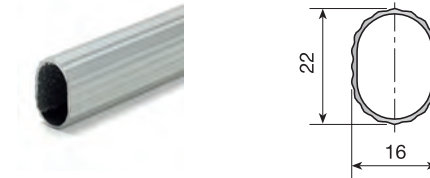

Barra de colgador ovalada de 22 x 16.

Longitud	Sobre pedido	5 metros	
Anonid. color plata	884.000.795	884.100.792	Sobre pedido 25 5 metros 10
Anonid. color oro	884.000.773	884.100.770	

Fabricado en aluminio.