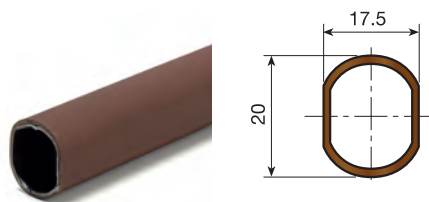

### ■ Barra de colgador y soportes

Barra de colgador plastificada de 20 x 17,5.

Longitud	Sobre pedido	5m	
Blanco	885.000.001	885.100.005	Sobre pedido
Marrón	885.000.012	885.100.016	25
Oro	885.000.174	885.100.171	5 m
Negro	885.000.023	885.100.020	10

Fabricado en acero y plastificado.

Soporte de barra de 2 tirafondos.

			
Blanco	880.100.001		Sobre pedido
Marrón	880.100.012	200	
Negro	880.100.023		

Soporte de barra de 1 tirafondo.

			
Blanco	880.000.004		Sobre pedido
Marrón	880.000.015	200	
Negro	880.000.026		

Fabricado en acero.

Barra de colgador ovalada de 22 x 16.

Longitud	Sobre pedido	5 metros	
Anonid. color plata	884.000.795	884.100.792	Sobre pedido 25 5 metros 10
Anonid. color oro	884.000.773	884.100.770	

Fabricado en aluminio.

Barra de colgador ovalada de 30 x 16.

Longitud	Sobre pedido	5,1 metros	
Anonid. color plata	884.930.793	884.830.796	Sobre pedido 25 5 metros 10
Anonid. color oro	884.930.771	884.830.774	