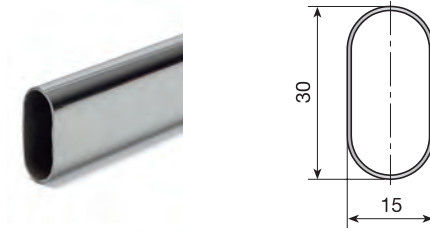

Fabricado en acero y plastificado.

Soporte de barra de 2 tirafondos.

			
Blanco	880.100.001		Sobre pedido
Marrón	880.100.012	200	
Negro	880.100.023		

Soporte de barra de 1 tirafondo.

			
Blanco	880.000.004		Sobre pedido
Marrón	880.000.015	200	
Negro	880.000.026		

Soporte de barra intermedio.

			
Blanco	880.321.002		Sobre pedido
Marrón	880.321.013	100	
Negro	880.321.024		

Soporte de barra lateral.

			
Blanco	880.221.005		Sobre pedido
Marrón	880.221.016	100	
Negro	880.221.020		

■ Barra de colgador y soportes

Barra de colgador ovalada de 30 x 15 soldada.

Longitud	Sobre pedido	4 metros	
Niquelada	884.250.065	884.740.065	Sobre pedido 25 4 metros 15
Latonada	884.250.113	884.740.113	

Fabricado en acero.

Barra de colgador ovalada de 22 x 16.

Longitud	Sobre pedido	5 metros	
Anonid. color plata	884.000.795	884.100.792	Sobre pedido 25 5 metros 10
Anonid. color oro	884.000.773	884.100.770	