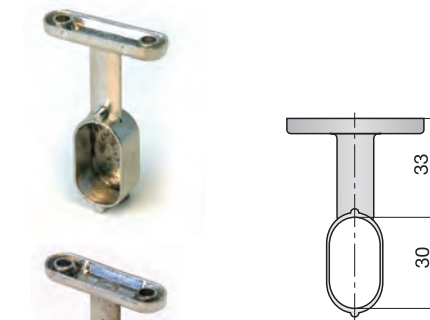

Fabricado en acero.

Barra de colgador ovalada de 22 x 16.

Longitud	Sobre pedido	5 metros	
Anonid. color plata	884.000.795	884.100.792	Sobre pedido 25 5 metros 10
Anonid. color oro	884.000.773	884.100.770	

Fabricado en aluminio.

Barra de colgador ovalada de 30 x 16.

Longitud	Sobre pedido	5,1 metros	
Anonid. color plata	884.930.793	884.830.796	Sobre pedido 25 5 metros 10
Anonid. color oro	884.930.771	884.830.774	

Fabricado en aluminio.

Soporte de barra de 2 tirafondos.

	Sobre pedido		
Niquelado	881.000.061		200
Latonado barnizado	881.000.573		

Soporte de barra de 1 tirafondo y pivote Ø10.

	Sobre pedido		
Niquelado	881.100.065		200
Latonado barnizado	881.100.570		

Soporte de barra lateral.

	Sobre pedido		
Niquelado	880.630.063		100
Latonado barnizado	880.630.575		

Soporte de barra intermedio.

	Sobre pedido		
Niquelado	880.730.060		100
Latonado barnizado	880.730.572		