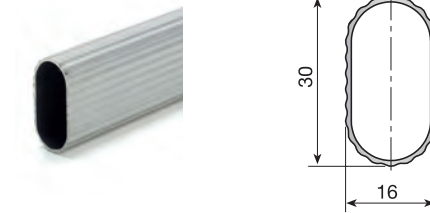

Barra de colgador ovalada de 30 x 16.

Longitud	Sobre pedido	5,1 metros	
Anonid. color plata	884.930.793	884.830.796	Sobre pedido 25 5 metros 10
Anonid. color oro	884.930.771	884.830.774	

Fabricado en aluminio.