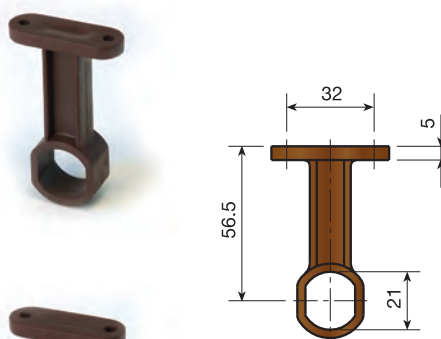

Soporte de barra intermedio.

Blanco	880.321.002		Sobre pedido
Marrón	880.321.013	100	
Negro	880.321.024