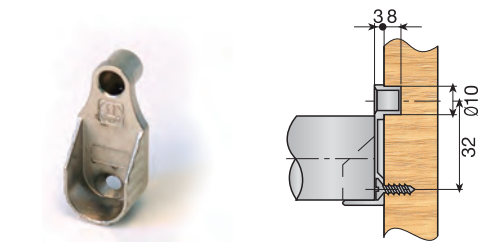

Fabricado en aluminio.

Barra de colgador ovalada de 30 x 16.

Longitud	Sobre pedido	5,1 metros	
Anonid. color plata	884.930.793	884.830.796	Sobre pedido 25 5 metros 10
Anonid. color oro	884.930.771	884.830.774	

Fabricado en aluminio.

Soporte de barra de 2 tirafondos.

	Sobre pedido		
Niquelado	881.000.061		200
Latonado barnizado	881.000.573		

Soporte de barra de 1 tirafondo y pivote Ø10.

	Sobre pedido		
Niquelado	881.100.065		200
Latonado barnizado	881.100.570		