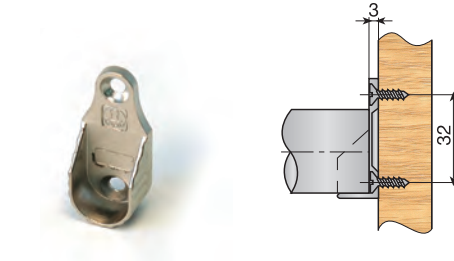

Fabricado en acero.

Barra de colgador ovalada de 22 x 16.

Longitud	Sobre pedido	5 metros	
Anonid. color plata	884.000.795	884.100.792	Sobre pedido 25 5 metros 10
Anonid. color oro	884.000.773	884.100.770	

Fabricado en aluminio.

Barra de colgador ovalada de 30 x 16.

Longitud	Sobre pedido	5,1 metros	
Anonid. color plata	884.930.793	884.830.796	Sobre pedido 25 5 metros 10
Anonid. color oro	884.930.771	884.830.774	

Fabricado en aluminio.

Soporte de barra de 2 tirafondos.

	Sobre pedido		
Niquelado	881.000.061		200
Latonado barnizado	881.000.573		

Soporte de barra de 1 tirafondo y pivote Ø10.

	Sobre pedido		
Niquelado	881.100.065		200
Latonado barnizado	881.100.570		