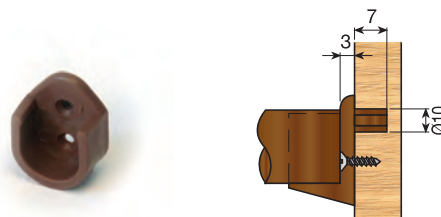

### ■ Barra de colgador y soportes

Barra de colgador plastificada de 20 x 17,5.

Longitud	Sobre pedido	5m	
Blanco	885.000.001	885.100.005	Sobre pedido
Marrón	885.000.012	885.100.016	25
Oro	885.000.174	885.100.171	5 m
Negro	885.000.023	885.100.020	10

Fabricado en acero y plastificado.

Soporte de barra de 2 tirafondos.

			
Blanco	880.100.001		Sobre pedido
Marrón	880.100.012	200	
Negro	880.100.023		

Soporte de barra de 1 tirafondo.

			
Blanco	880.000.004		Sobre pedido
Marrón	880.000.015	200	
Negro	880.000.026		

Soporte de barra intermedio.

			
Blanco	880.321.002		Sobre pedido
Marrón	880.321.013	100	
Negro	880.321.024		

Soporte de barra lateral.

			
Blanco	880.221.005		Sobre pedido
Marrón	880.221.016	100	
Negro	880.221.020		