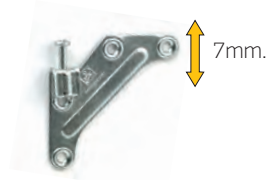

# COLGADORES VARIOS

<b>1</b>	COLGADOR REGULABLE .....		.....246
----------	--------------------------	---	----------

<b>2</b>	COLGADOR CACHO .....		.....247
----------	----------------------	---	----------

**1 COLGADOR REGULABLE**

Colgador regulable de armarios.

Cincado	655.500.031	500
---------	-------------	-----

Colgador regulable de armarios.

	Izquierdo	Derecho	500
Cincado	655.700.032	655.600.035	500

Enganche doble con topes laterales.

Cincado	619.800.031	250
---------	-------------	-----

Soporte colgador de armarios.

Cincado	620.600.035	500
---------	-------------	-----