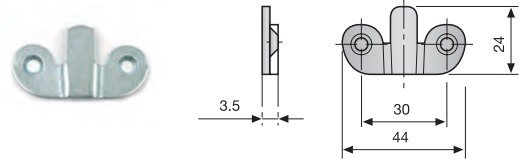

**1 COLGADOR REGULABLE**

Colgador regulable de armarios.

Cincado	655.500.031	500
---------	-------------	-----

Colgador regulable de armarios.

	Izquierdo	Derecho	500
Cincado	655.700.032	655.600.035	500

Enganche doble con topes laterales.

Cincado	619.800.031	250
---------	-------------	-----

Soporte colgador de armarios.

Cincado	620.600.035	500
---------	-------------	-----

## 2 COLGADOR CACHO

Este colgador es muy útil para accesorios de baño y otros elementos que se quieran colgar, quedando totalmente oculto.

Soporte colgador.

Cincado	621.700.030	2.000
---------	-------------	-------