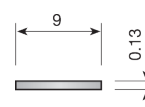

ACCESSOIRES

1 ACCESSOIRES

Ces accessoires servent indistinctement pour tous les modèles.

Profil brosse pour fermeture.

	Rouleau	Gris	
7x9	175m	753.009.106	1
7x11	350m	753.011.103	
7x16	200m	753.016.106	

Ruban adhésif double face.

	Rouleau		
9x0,13	50m	750.013.106	1

Butée à pointe.

			
Marron		420.100.015	5.000

Écrou à frapper sans tête.

			
Naturel		949.500.101	10.000