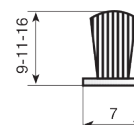

ACCESSOIRES

1 ACCESSOIRES

Ces accessoires servent indistinctement pour tous les modèles.

Profil brosse pour fermeture.

	Rouleau	Gris	
7x9	175m	753.009.106	1
7x11	350m	753.011.103	
7x16	200m	753.016.106	

Ruban adhésif double face.

	Rouleau		
9x0,13	50m	750.013.106	1

Butée à pointe.

			
Marron		420.100.015	5.000

Écrou à frapper sans tête.

			
Naturel		949.500.101	10.000