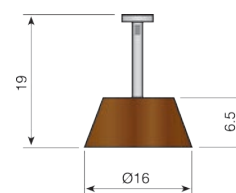

ACCESSOIRES

1 ACCESSOIRES

Ces accessoires servent indistinctement pour tous les modèles.

Profil brosse pour fermeture.

	Rouleau	Gris	
7x9	175m	753.009.106	1
7x11	350m	753.011.103	
7x16	200m	753.016.106	

Ruban adhésif double face.

	Rouleau		
9x0,13	50m	750.013.106	1

Butée à pointe.

			
Marron		420.100.015	5.000

Écrou à frapper sans tête.

			
Naturel		949.500.101	10.000