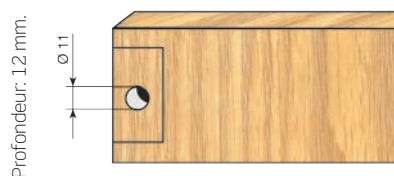

3 ASSEMBLEURS PANS DE LIT

Assembleur en acier, peut être utilisé à gauche comme à droite.

Assembleur pan de lit de 80mm.

Zingué	430.800.031	 50
--------	-------------	--

Chaque jeu se compose de 4 fixations mâle avec vis et de 4 fixations femelle.

Assembleur pan de lit de 100mm.

Zingué	432.000.030	 50
--------	-------------	--

Chaque jeu se compose de: 4 pièces droites et 4 pièces gauches.