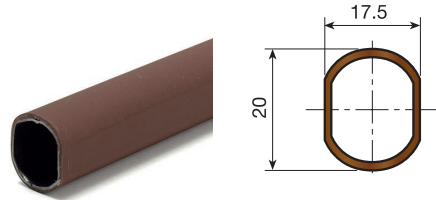

**1 ÉQUIPEMENT POUR INTÉRIEUR DE MEUBLE**

**■ Tubes et supports penderie**

**Tube en acier plastifié 20x17,5**

Longueur	Sur commande	5m	
Blanc	885.000.001	885.100.005	sur commande
Marron	885.000.012	885.100.016	25
Or	885.000.174	885.100.171	5 m
Noir	885.000.023	885.100.020	10

Acier plastifié.

**Support de tube à deux vis**

Plastique		
Blanc	880.100.001	
Marron	880.100.012	200
Noir	880.100.023	

**Support de tube à une vis et tourillon Ø10**

Plastique		
Blanc	880.000.004	
Marron	880.000.015	200
Noir	880.000.026	

Tube penderie ovale de 30x15 soudée.

Longueur	Sur commande	4 Mètres	
Nickelé	884.250.065	884.740.065	Sur commande 25 4 Mètres 15
Laitonné	884.250.113	884.740.113	

Fabriqu  en acier.

Tube penderie ovale de 22x16.

Longueur	Sur commande	5 M�tres	
Anodis� argent	884.000.795	884.100.792	Sur commande 25 5 M�tres 10
Anodis� or	884.000.773	884.100.770	

Fabriqu  en aluminium.

Tube penderie ovale de 30x16.

Longueur	Sur commande	5,1 M�tres	
Anodis� argent	884.930.793	884.830.796	Sur commande 25 5 M�tres 10
Anodis� or	884.930.771	884.830.774	