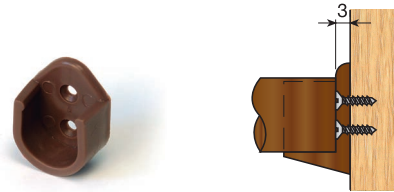

**1 ÉQUIPEMENT POUR INTÉRIEUR DE MEUBLE**

**■ Tubes et supports penderie**

**Tube en acier plastifié 20x17,5**

Longueur	Sur commande	5m	
Blanc	885.000.001	885.100.005	sur commande
Marron	885.000.012	885.100.016	25
Or	885.000.174	885.100.171	5 m
Noir	885.000.023	885.100.020	10

Acier plastifié.

**Support de tube à deux vis**

Plastique		
Blanc	880.100.001	
Marron	880.100.012	200
Noir	880.100.023	

**Support de tube à une vis et tourillon Ø10**

Plastique		
Blanc	880.000.004	
Marron	880.000.015	200
Noir	880.000.026	

Tube penderie ovale de 30x15 soudée.

Longueur	Sur commande	4 Mètres	
Nickelé	884.250.065	884.740.065	Sur commande 25 4 Mètres 15
Laitonné	884.250.113	884.740.113	

Fabriqu  en acier.

Tube penderie ovale de 22x16.

Longueur	Sur commande	5 M�tres	
Anodis� argent	884.000.795	884.100.792	Sur commande 25 5 M�tres 10
Anodis� or	884.000.773	884.100.770	

Fabriqu  en aluminium.

Tube penderie ovale de 30x16.

Longueur	Sur commande	5,1 M�tres	
Anodis� argent	884.930.793	884.830.796	Sur commande 25 5 M�tres 10
Anodis� or	884.930.771	884.830.774	