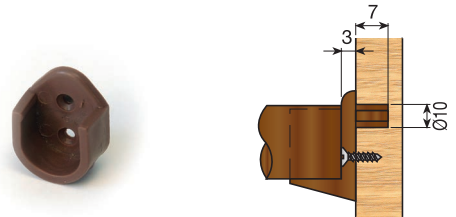

**1 ÉQUIPEMENT POUR INTÉRIEUR DE MEUBLE**

**■ Tubes et supports penderie**

**Tube en acier plastifié 20x17,5**

Longueur	Sur commande	5m	
Blanc	885.000.001	885.100.005	sur commande
Marron	885.000.012	885.100.016	25
Or	885.000.174	885.100.171	5 m
Noir	885.000.023	885.100.020	10

Acier plastifié.

**Support de tube à deux vis**

Plastique		
Blanc	880.100.001	
Marron	880.100.012	200
Noir	880.100.023	

**Support de tube à une vis et tourillon Ø10**

Plastique		
Blanc	880.000.004	
Marron	880.000.015	200
Noir	880.000.026	

**Support central**

Plastique		
Blanc	880.321.002	
Marron	880.321.013	100
Noir	880.321.024	

**Support latéral**

Plastique		
Blanc	880.221.005	
Marron	880.221.016	100
Noir	880.221.020	

■ Tubes et supports penderie

Tube penderie ovale de 30x15 soudée.

Longueur	Sur commande	4 Mètres	
Nickelé	884.250.065	884.740.065	Sur commande 25 4 Mètres 15
Laitonné	884.250.113	884.740.113	

Fabriqu  en acier.

Tube penderie ovale de 22x16.