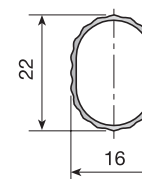

Tube penderie ovale de 30x15 soudée.

Longueur	Sur commande	4 Mètres	
Nickelé	884.250.065	884.740.065	Sur commande 25 4 Mètres 15
Laitonné	884.250.113	884.740.113	

Fabriqu  en acier.

Tube penderie ovale de 22x16.

Longueur	Sur commande	5 M�tres	
Anodis� argent	884.000.795	884.100.792	Sur commande 25 5 M�tres 10
Anodis� or	884.000.773	884.100.770	

Fabriqu  en aluminium.

Tube penderie ovale de 30x16.

Longueur	Sur commande	5,1 M�tres	
Anodis� argent	884.930.793	884.830.796	Sur commande 25 5 M�tres 10
Anodis� or	884.930.771	884.830.774	