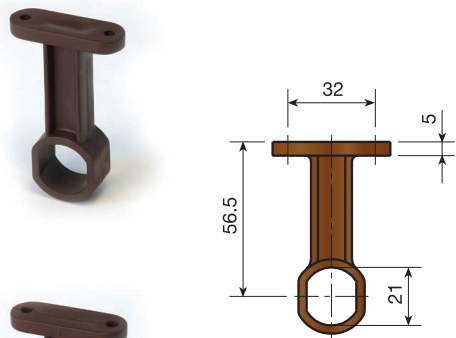

Support central

Plastique		
Blanc	880.321.002	
Marron	880.321.013	100
Noir	880.321.024	

Support latéral

Plastique		
Blanc	880.221.005	
Marron	880.221.016	100
Noir	880.221.020