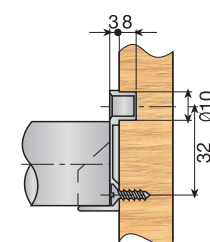

Fabriqu  en aluminium.

Support de tube   2 vis.

			
Nickel�	881.000.061		200
Laitonn� vernis	881.000.573		

Support de tube   1 vis et tourillon  10.

			
Nickel�	881.100.065		200
Laitonn� vernis	881.100.570		