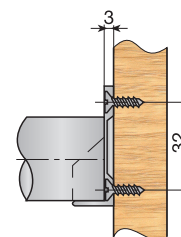

Support de tube   2 vis.

Nickel�	881.000.061		200
Laitonn� vernis	881.000.573