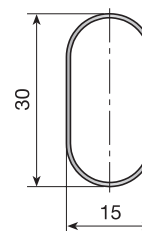

**1 ÉQUIPEMENT POUR INTÉRIEUR DE MEUBLE**

**■ Tubes et supports penderie**

**Tube en acier plastifié 20x17,5**

Longueur	Sur commande	5m	
Blanc	885.000.001	885.100.005	sur commande
Marron	885.000.012	885.100.016	25
Or	885.000.174	885.100.171	5 m
Noir	885.000.023	885.100.020	10

**Support central**

Plastique		
Blanc	880.321.002	
Marron	880.321.013	100
Noir	880.321.024	

**Support latéral**

Plastique		
Blanc	880.221.005	
Marron	880.221.016	100
Noir	880.221.020	

■ Tubes et supports penderie

Tube penderie ovale de 30x15 soudée.

Longueur	Sur commande	4 Mètres	
Nickelé	884.250.065	884.740.065	Sur commande 25 4 Mètres 15
Laitonné	884.250.113	884.740.113	

Fabriqu  en acier.

Tube penderie ovale de 22x16.

Longueur	Sur commande	5 M�tres	
Anodis� argent	884.000.795	884.100.792	Sur commande 25 5 M�tres 10
Anodis� or	884.000.773	884.100.770	

Fabriqu  en aluminium.

Tube penderie ovale de 30x16.

Longueur	Sur commande	5,1 M�tres	
Anodis� argent	884.930.793	884.830.796	Sur commande 25 5 M�tres 10
Anodis� or	884.930.771	884.830.774	