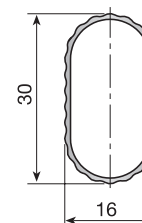

Tube penderie ovale de 30x16.

Longueur	Sur commande	5,1 M�tres	
Anodis� argent	884.930.793	884.830.796	Sur commande 25 5 M�tres 10
Anodis� or	884.930.771	884.830.774	

Fabriqu  en aluminium.