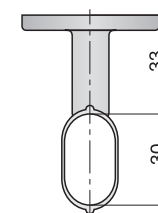

Support lat ral.

Nickel�	880.630.063		100
Laitonn� vernis	880.630.575