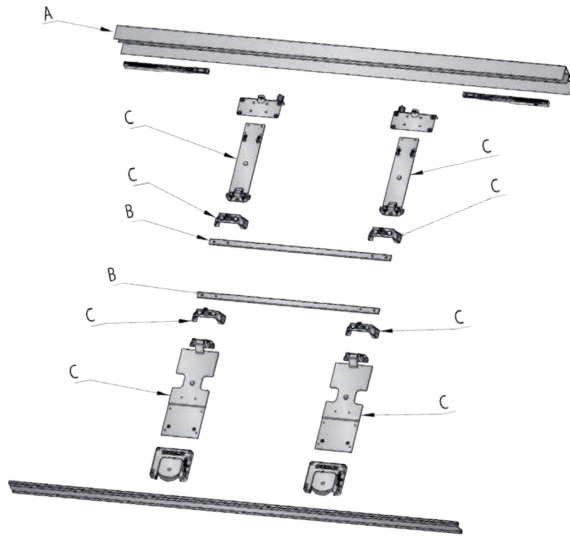

**JUNIOR-CO**

Système coplanaire pour portes de placard.

**Kit pour largeur de 2 mts**

Anodisé argent mat	738.420.513	1
--------------------	-------------	---

Chaque kit est composé de: rail supérieur et inférieur, amortisseurs INDAmatic, guides supérieurs et roulettes inférieures, barres de synchronisation et kit de ferrures.

**A Rail supérieur**

	1968mm	3m	4.2m	6.1m	
Anodisé argent mat	738.219.510	738.230.511	738.242.514	738.261.510	10
Anodisé argent brillant			738.242.105	738.261.101	

**B Barre de synchronisation**

	2m (sans usiner)	Sur mesure (usinée)	
Anodisé argent mat	727.020.512	727.000.514	2