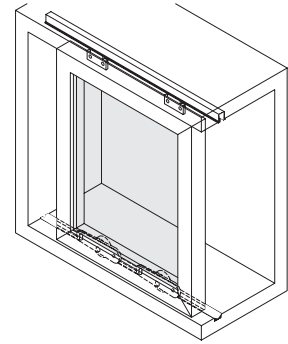

SISTEMI PER ANTE LEGGERE

1 JUNIOR-1	463
-------------------------	-----

1 JUNIOR-1

Profilo binario superiore/inferiore.

				
Bianco	RAL 9003	721.006.005		25
Marrone	RAL 8016	721.006.016		
Nero	RAL 9005	721.006.020		
Quercia	RAL 1002	721.006.193		

In profili da 2m.

Binario superiore.

				
Marrone	RAL 8016	721.707.011	200	

Binario inferiore

				
Marrone	RAL 8016	721.807.015	200	

Fine corsa.

				
Bianco	RAL 9003	741.606.003		200
Marrone	RAL 8016	741.606.014		
Nero	RAL 9005	741.606.025		
Quercia	RAL 1002	741.606.191		

■ Dati tecnici

Sistema leggero, facile da assemblare. Regolazione verticale 2mm.
Per ante fino a 12 Kg.