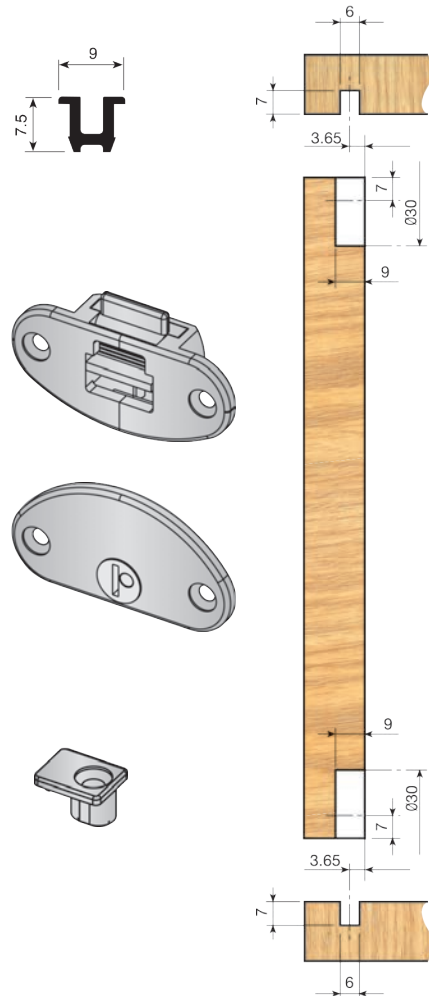

In profili da 2m.

Binario superiore.

				
Marrone	RAL 8016	721.707.011	200	

Binario inferiore

				
Marrone	RAL 8016	721.807.015	200	

Fine corsa.

				
Bianco	RAL 9003	741.606.003		200
Marrone	RAL 8016	741.606.014		
Nero	RAL 9005	741.606.025		
Quercia	RAL 1002	741.606.191		

■ Dati tecnici

Sistema leggero, facile da assemblare. Regolazione verticale 2mm.
Per ante fino a 12 Kg.