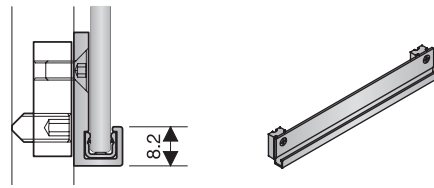

Distanziale 1mm.

Grigio	154.600.036	40
--------	-------------	----

Montaggio

Profilo trasversale per vetro.

Anodizzato	155.830.511	2
------------	-------------	---

Per vetro da 4mm. Su misura. Contiene le linguette per vetro e gli accessori necessari.