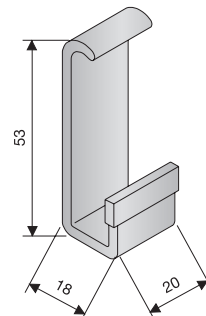

Cover profilo laterale.

		
Grigio	157.600.310	20

■ Profilo indipendente

Profilo indipendente per pareti orizzontali. È possibile utilizzare tutti gli accessori del sistema di pannellatura orizzontale.

Profilo indipendente.

		
Alluminio naturale	158.300.100	20

Esempio di collocazione

■ Dati tecnici

2 SISTEMI DI PANNELLATURA ORIZZONTALE/VERTICALE: HEAVY

Per pannelli fino a 19mm.

Cava singola.

Anodizzato	156.030.512	5
------------	-------------	---