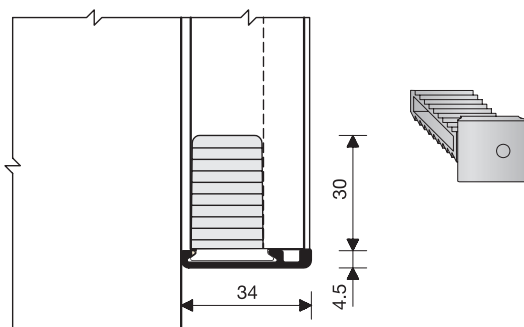

■ Profilo di chiusura laterale

Profilo di chiusura laterale.

Anodizzato	153.930.512	20

Profili 3m.

Guarnizione per profilo laterale.

Grigio	157.000.314	20

Da utilizzare con profili intermedi fissati al muro
refs. 153.430.513 e 153.530.510.