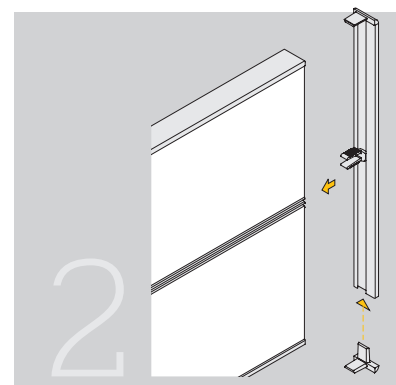

■ 34.5mm

Profilo di pannellatura orizzontale 34.5mm.

Anodizzato	156.530.511	10

Profili 3m.

Profilo di pannellatura verticale 34.5mm.

Anodizzato	156.730.512	10

Profili 3m.

Unione per profilo orizzontale 34.5mm.

Grigio	157.734.312	20

Unione per profilo verticale.

Grigio	157.200.315	20

Montaggio