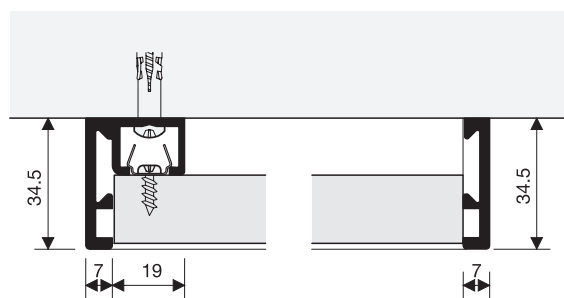

Unione per profilo verticale.

Grigio	157.200.315	20
--------	-------------	----

■ 34.5mm

Profilo di pannellatura orizzontale 34.5mm.

Anodizzato	156.530.511	10
------------	-------------	----

Profili 3m.

Profilo di pannellatura verticale 34.5mm.

Anodizzato	156.730.512	10
------------	-------------	----

Profili 3m.

Unione per profilo orizzontale 34.5mm.

Grigio	157.734.312	20
--------	-------------	----

Unione per profilo verticale.

Grigio	157.200.315	20
--------	-------------	----