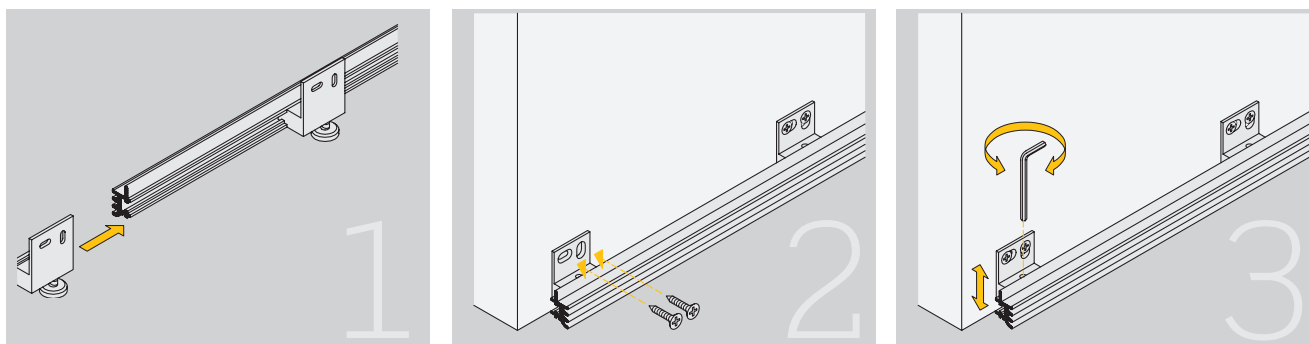

SISTEMI DI PANNELLATURA - BOISERIE

Sistemi di pannellatura orizzontale e verticale per pannelli di differenti spessori.

1 PANNELLATURA ORIZZONTALE: RASTY

- > Per pannelli di spessore fino a 30mm.
- > 3 Sistemi di fissaggio:
- > Fissaggio a muro, con base o ad incasso.

■ Profilo inferiore

Profilo inferiore per montaggio con base.

Anodizzato	153.230.512	10
------------	-------------	----

Profili 3m. Da montare con base 154.000.103.

Base per profilo inferiore.

	154.000.103	10
--	-------------	----

Montaggio

■ Profilo intermedio - Fissaggio a muro

Profilo intermedio tipo 1 per fissaggio a muro.

Anodizzato	153.430.513	8
Profili 3m.		

Profilo intermedio tipo 2 per fissaggio a muro.

Anodizzato	153.530.510	4
Profili 3m.		