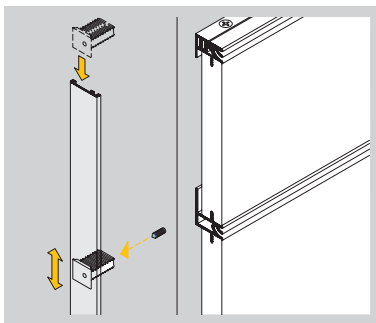

■ Profilo di chiusura laterale

Profilo di chiusura laterale.

Anodizzato	153.930.512	20

Profili 3m.

Guarnizione per profilo laterale.

Grigio	157.000.314	20

Da utilizzare con profili intermedi fissati al muro
refs. 153.430.513 e 153.530.510.