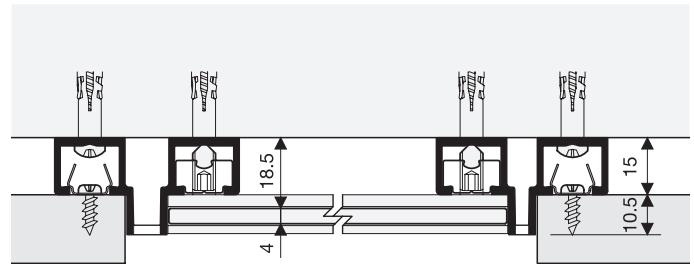

Distanziale 1mm.

Grigio	154.600.036	40
--------	-------------	----

Montaggio

Profilo trasversale per vetro.

Anodizzato	155.830.511	2
------------	-------------	---

Per vetro da 4mm. Su misura. Contiene le linguette per vetro e gli accessori necessari.

Montaggio