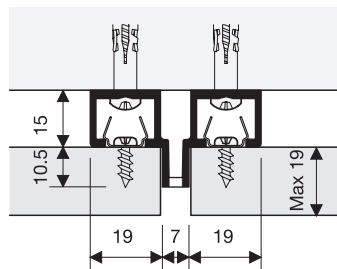

		
Alluminio naturale	158.300.100	20

Esempio di collocazione

■ Dati tecnici

2 SISTEMI DI PANNELLATURA ORIZZONTALE/VERTICALE: HEAVY

Per pannelli fino a 19mm.

Cava singola.

Anodizzato	156.030.512	5
------------	-------------	---

Profili 3m.

Cava doppia

Anodizzato	156.130.516	5
------------	-------------	---

Profili 3m.

Profilo pannellatura orizzontale.

Anodizzato	156.230.513	4
------------	-------------	---

Profili 6m.

Distanziatore, per pannelli inferiori a 19mm.