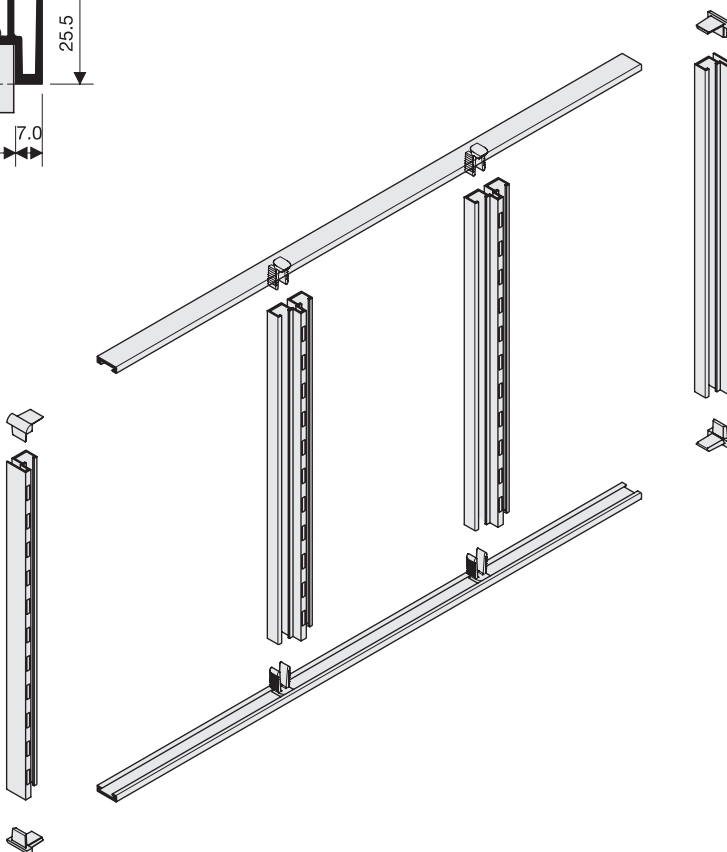

Profili 3m.

Profilo di pannellatura verticale 25.5mm.

Anodizzato	156.630.515	10
------------	-------------	----

Profili 3m.

Unione per profilo orizzontale 25.5mm.

Grigio	157.725.315	20
--------	-------------	----

Unione per profilo verticale.

Grigio	157.200.315	20
--------	-------------	----

■ 34.5mm

Profilo di pannellatura orizzontale 34.5mm.

Anodizzato	156.530.511	10
------------	-------------	----

Profili 3m.

Profilo di pannellatura verticale 34.5mm.