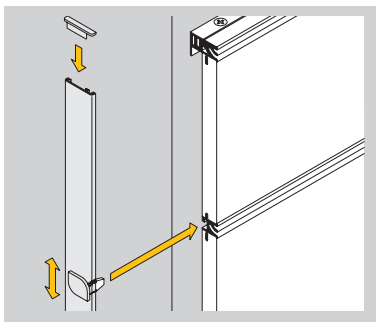

Da utilizzare con profili intermedi fissati al muro
 refs. 153.430.513 e 153.530.510.

Guarnizione per profilo laterale.

		
Grigio	157.000.311	20

Da utilizzare con profili intermedi - montaggio con base,
 ref. 153.730.511.

Cover profilo laterale.

		
Grigio	157.600.310	20

■ Profilo indipendente

Profilo indipendente per pareti orizzontali. È possibile utilizzare tutti gli accessori del sistema di pannellatura orizzontale.

Profilo indipendente.