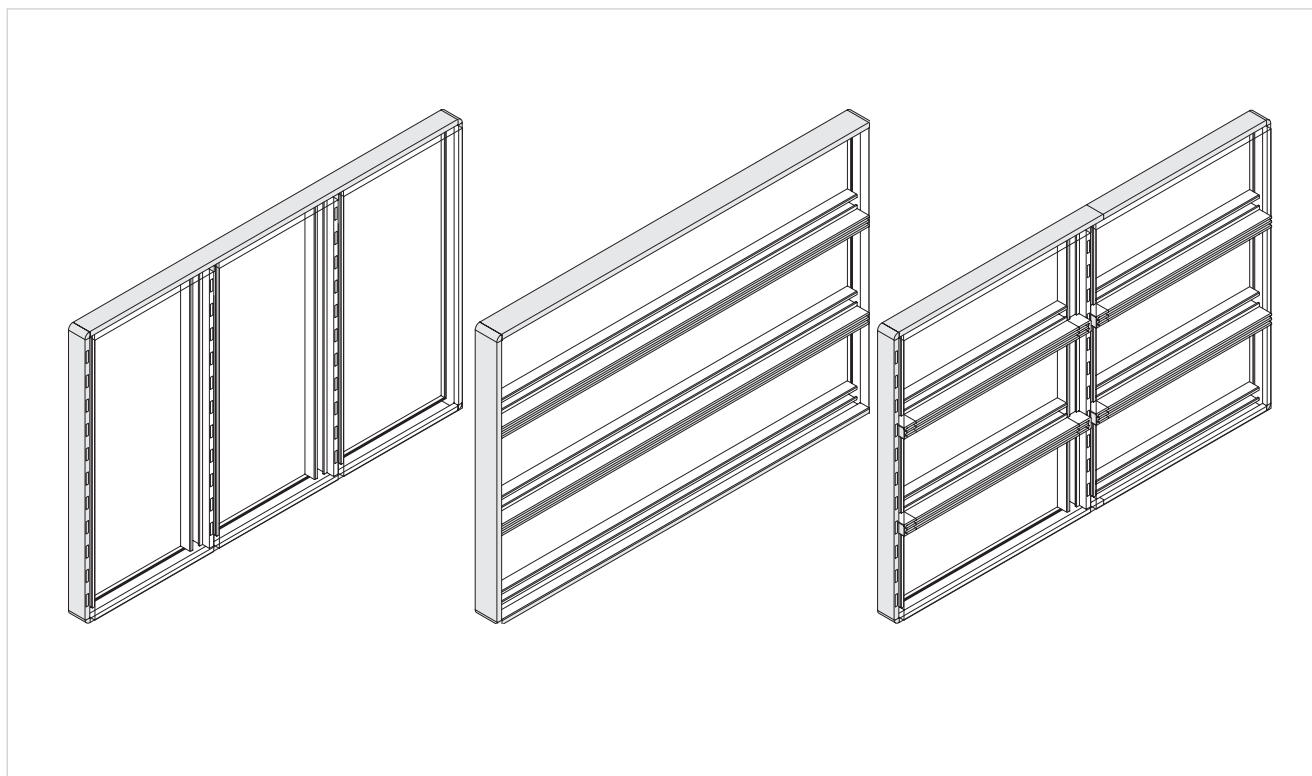

Cover intermedia orizzontale.

Grigio

157.300.312

20

Esempio

■ 25.5mm

Profilo di pannellatura orizzontale con cava 25.5mm.

Anodizzato	156.430.514	10
------------	-------------	----