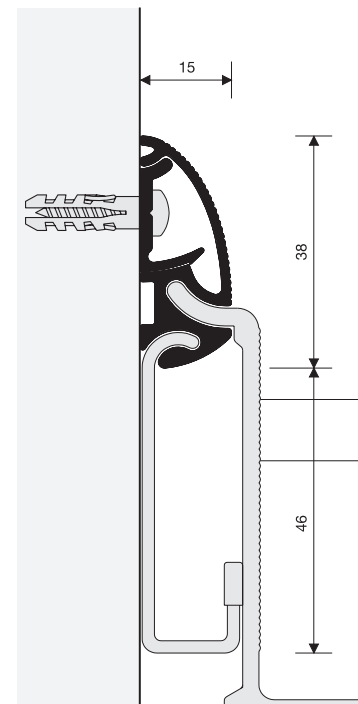

Accessori divisori.

Alluminio naturale	158.300.100	20