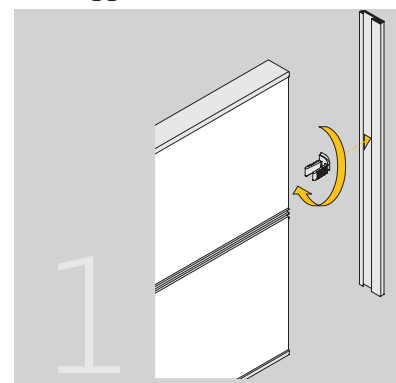

■ 34.5mm

Profilo di pannellatura orizzontale 34.5mm.

Anodizzato	156.530.511	10

Profili 3m.

Profilo di pannellatura verticale 34.5mm.

Anodizzato	156.730.512	10

Profili 3m.

Unione per profilo orizzontale 34.5mm.

Grigio	157.734.312	20

Unione per profilo verticale.

Grigio	157.200.315	20

Montaggio