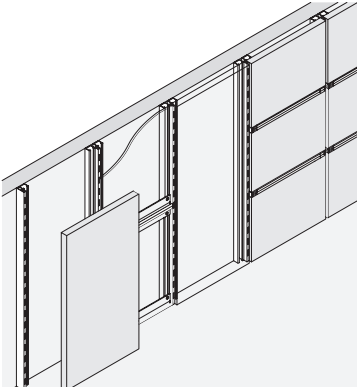

		
Alluminio naturale	158.300.100	20

Esempio di collocazione

■ Dati tecnici

2 SISTEMI DI PANNELLATURA ORIZZONTALE/VERTICALE: HEAVY

Per pannelli fino a 19mm.

Cava singola.

Anodizzato	156.030.512	5
------------	-------------	---