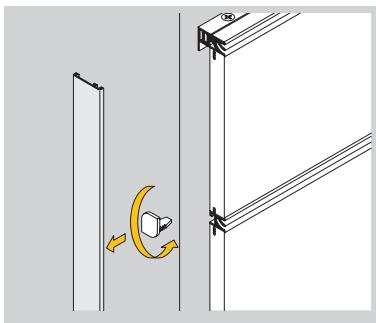

Guarnizione per profilo laterale.

Grigio	157.000.311	20

Da utilizzare con profili intermedi - montaggio con base,
ref. 153.730.511.