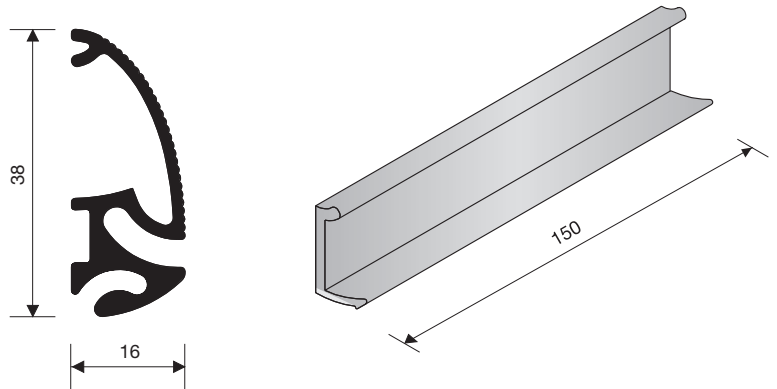

■ Profilo indipendente

Profilo indipendente per pareti orizzontali. È possibile utilizzare tutti gli accessori del sistema di pannellatura orizzontale.

Profilo indipendente.

	Profili 3m.	
Anodizzato seta	158.430.510	10

Ogni profilo viene fornito con 4 supporti in alluminio per il fissaggio.