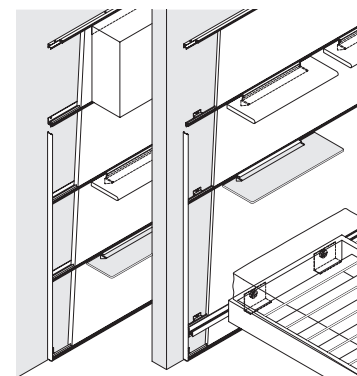

SISTEMI DI PANNELLATURA - BOISERIE

Sistemi di pannellatura orizzontale e verticale per pannelli di differenti spessori.

1 PANNELLATURA ORIZZONTALE: RASTY

- > Per pannelli di spessore fino a 30mm.
- > 3 Sistemi di fissaggio:
- > Fissaggio a muro, con base o ad incasso.