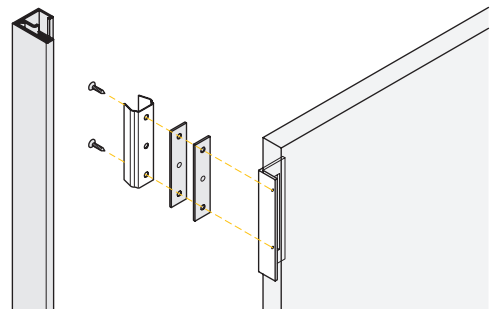

Distanziale 1mm.

Grigio	154.600.036	40