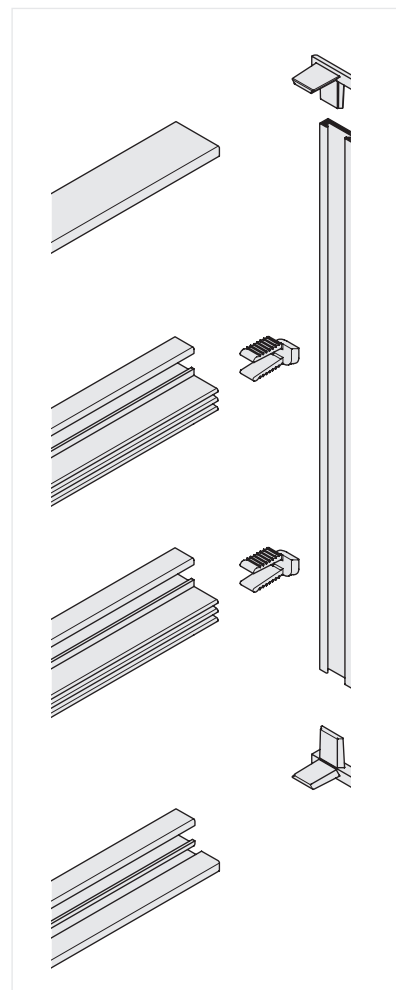

Unione per profilo verticale.

Grigio	157.200.315	20
--------	-------------	----

■ 34.5mm

Profilo di pannellatura orizzontale 34.5mm.

Anodizzato	156.530.511	10
------------	-------------	----

Profili 3m.

Profilo di pannellatura verticale 34.5mm.

Anodizzato	156.730.512	10
------------	-------------	----

Profili 3m.

Unione per profilo orizzontale 34.5mm.

Grigio	157.734.312	20
--------	-------------	----

Unione per profilo verticale.

Grigio	157.200.315	20
--------	-------------	----

Montaggio

Piedino regolabile.

		
154.300.031	10	

Clip pannellatura.

Anodizzato	154.400.035	40
------------	-------------	----

Squadretta di posizionamento clip a filo pannello.

Grigio	154.500.032	20
--------	-------------	----