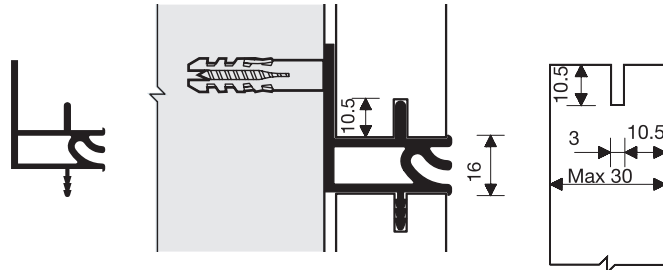

SISTEMI DI PANNELLATURA - BOISERIE

Sistemi di pannellatura orizzontale e verticale per pannelli di differenti spessori.

1 PANNELLATURA ORIZZONTALE: RASTY

- > Per pannelli di spessore fino a 30mm.
- > 3 Sistemi di fissaggio:
- > Fissaggio a muro, con base o ad incasso.

■ Profilo inferiore

Profilo inferiore per montaggio con base.

Anodizzato	153.230.512	10
------------	-------------	----

Profili 3m. Da montare con base 154.000.103.

Base per profilo inferiore.

	154.000.103	10
--	-------------	----

Montaggio

■ Profilo intermedio - Fissaggio a muro

Profilo intermedio tipo 1 per fissaggio a muro.

Anodizzato	153.430.513	8
Profili 3m.		

Profilo intermedio tipo 2 per fissaggio a muro.

Anodizzato	153.530.510	4
Profili 3m.		