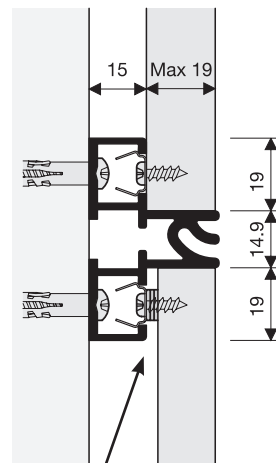

Profili 3m.

Cava doppia

Anodizzato	156.130.516	5
------------	-------------	---

Profili 3m.

Profilo pannellatura orizzontale.

Anodizzato	156.230.513	4
------------	-------------	---

Profili 6m.

Distanziatore, per pannelli inferiori a 19mm.