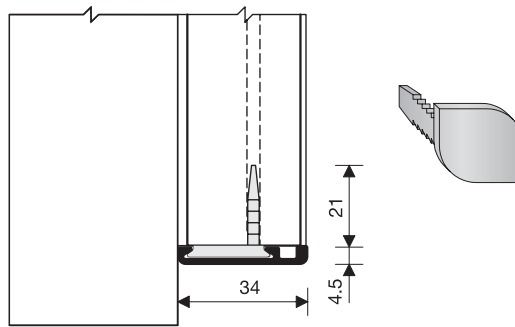

Guarnizione per profilo laterale.

Grigio	157.000.311	20

Da utilizzare con profili intermedi - montaggio con base,
ref. 153.730.511.