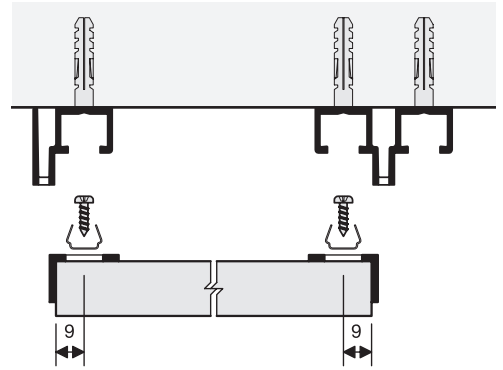

Unione per profilo verticale.

Grigio	157.200.315	20
--------	-------------	----

■ 34.5mm

Profilo di pannellatura orizzontale 34.5mm.

Anodizzato	156.530.511	10
------------	-------------	----

Profili 3m.

Profilo di pannellatura verticale 34.5mm.

Anodizzato	156.730.512	10
------------	-------------	----

Profili 3m.

Unione per profilo orizzontale 34.5mm.

Grigio	157.734.312	20
--------	-------------	----

Unione per profilo verticale.

Grigio	157.200.315	20
--------	-------------	----

Montaggio

Piedino regolabile.

		
154.300.031	10	

Clip pannellatura.

Anodizzato	154.400.035	40
------------	-------------	----

Squadretta di posizionamento clip a filo pannello.

Grigio	154.500.032	20
--------	-------------	----