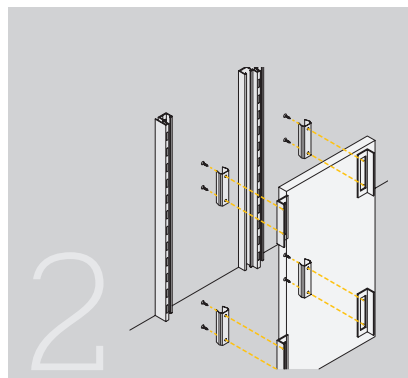

Piedino regolabile.

154.300.031	10	

Clip pannellatura.

Anodizzato	154.400.035	40

Squadretta di posizionamento clip a filo pannello.

Grigio	154.500.032	20

Distanziale 1mm.

Grigio	154.600.036	40

Montaggio