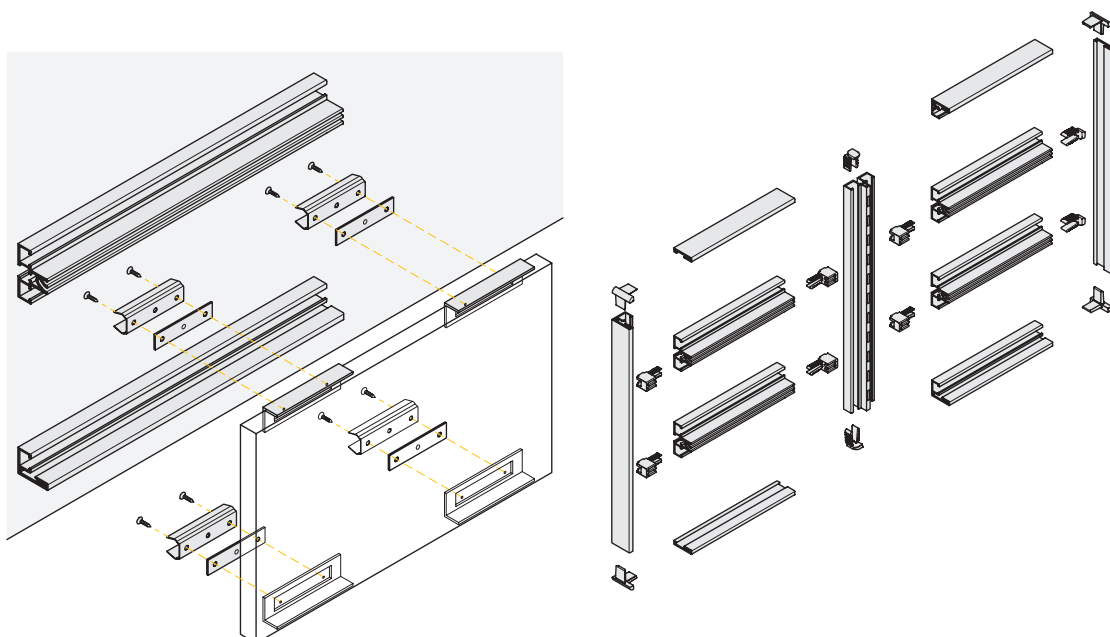

Profili 3m.

Cava doppia

Anodizzato	156.130.516	5
------------	-------------	---

Profili 3m.

Profilo pannellatura orizzontale.

Anodizzato	156.230.513	4
------------	-------------	---

Profili 6m.

Distanziatore, per pannelli inferiori a 19mm.

Cover intermedia orizzontale.

Grigio

157.300.312

20

Esempio

■ 25.5mm

Profilo di pannellatura orizzontale con cava 25.5mm.

Anodizzato	156.430.514	10
------------	-------------	----