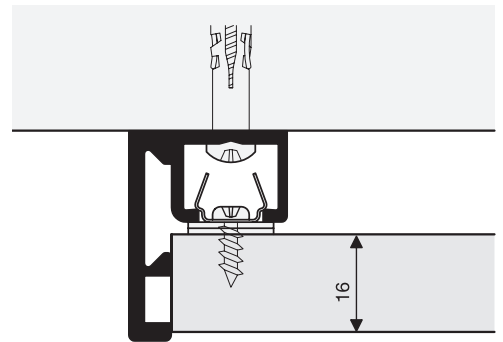

Montaggio

Piedino regolabile.

		
154.300.031	10	

Clip pannellatura.

Anodizzato	154.400.035	40
------------	-------------	----

Squadretta di posizionamento clip a filo pannello.

Grigio	154.500.032	20
--------	-------------	----

Distanziale 1mm.

Grigio	154.600.036	40
--------	-------------	----

Montaggio

Profilo trasversale per vetro.

Anodizzato	155.830.511	2
------------	-------------	---

Per vetro da 4mm. Su misura. Contiene le linguette per vetro e gli accessori necessari.