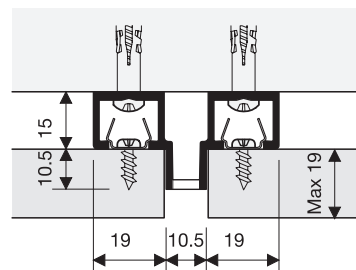

		
Alluminio naturale	158.300.100	20

Esempio di collocazione

■ Dati tecnici

2 SISTEMI DI PANNELLATURA ORIZZONTALE/VERTICALE: HEAVY

Per pannelli fino a 19mm.

Cava singola.

Anodizzato	156.030.512	5
------------	-------------	---

Profili 3m.

Cava doppia

Anodizzato	156.130.516	5
------------	-------------	---

Profili 3m.

Profilo pannellatura orizzontale.

Anodizzato	156.230.513	4
------------	-------------	---

Profili 6m.

Distanziatore, per pannelli inferiori a 19mm.