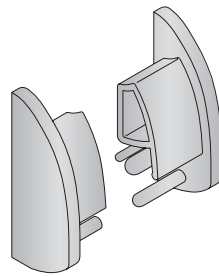

Cover profilo laterale.

		
Grigio	157.600.310	20

■ Profilo indipendente

Profilo indipendente per pareti orizzontali. È possibile utilizzare tutti gli accessori del sistema di pannellatura orizzontale.

Profilo indipendente.

	Profili 3m.	
Anodizzato seta	158.430.510	10

Ogni profilo viene fornito con 4 supporti in alluminio per il fissaggio.

Cover profilo.

		
Nero	157.800.020	20

Ogni referenza è composta da 1 set di cover.

Accessori divisori.

		
Alluminio naturale	158.300.100	20

Esempio di collocazione

■ Dati tecnici

2 SISTEMI DI PANNELLATURA ORIZZONTALE/VERTICALE: HEAVY

Per pannelli fino a 19mm.

Cava singola.

Anodizzato	156.030.512	5
------------	-------------	---