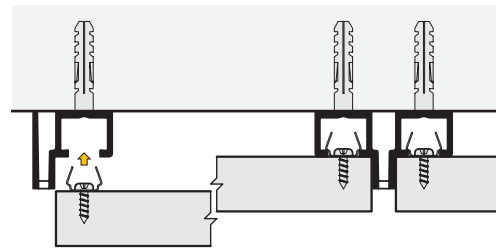

Montaggio

Piedino regolabile.

		
154.300.031	10	

Clip pannellatura.

Anodizzato	154.400.035	40
------------	-------------	----

Squadretta di posizionamento clip a filo pannello.

Grigio	154.500.032	20
--------	-------------	----

Distanziale 1mm.

Grigio	154.600.036	40
--------	-------------	----

Montaggio

Profilo trasversale per vetro.

Anodizzato	155.830.511	2
------------	-------------	---

Per vetro da 4mm. Su misura. Contiene le linguette per vetro e gli accessori necessari.