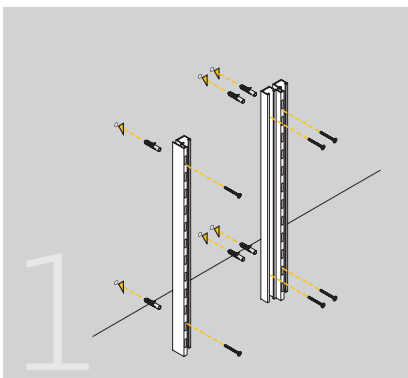

Montaggio

Piedino regolabile.

		
154.300.031	10	

Clip pannellatura.

Anodizzato	154.400.035	40
------------	-------------	----

Squadretta di posizionamento clip a filo pannello.

Grigio	154.500.032	20
--------	-------------	----

Distanziale 1mm.

Grigio	154.600.036	40
--------	-------------	----

Montaggio

Profilo trasversale per vetro.

Anodizzato	155.830.511	2
------------	-------------	---

Per vetro da 4mm. Su misura. Contiene le linguette per vetro e gli accessori necessari.