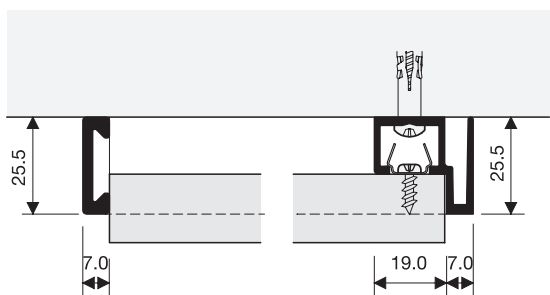

Cover intermedia orizzontale.

Grigio

157.300.312

20

Esempio

■ 25.5mm

Profilo di pannellatura orizzontale con cava 25.5mm.

Anodizzato	156.430.514	10
------------	-------------	----

Profili 3m.

Profilo di pannellatura verticale 25.5mm.

Anodizzato	156.630.515	10
------------	-------------	----

Profili 3m.

Unione per profilo orizzontale 25.5mm.

Grigio	157.725.315	20
--------	-------------	----

Unione per profilo verticale.

Grigio	157.200.315	20
--------	-------------	----

■ 34.5mm

Profilo di pannellatura orizzontale 34.5mm.

Anodizzato	156.530.511	10
------------	-------------	----

Profili 3m.

Profilo di pannellatura verticale 34.5mm.