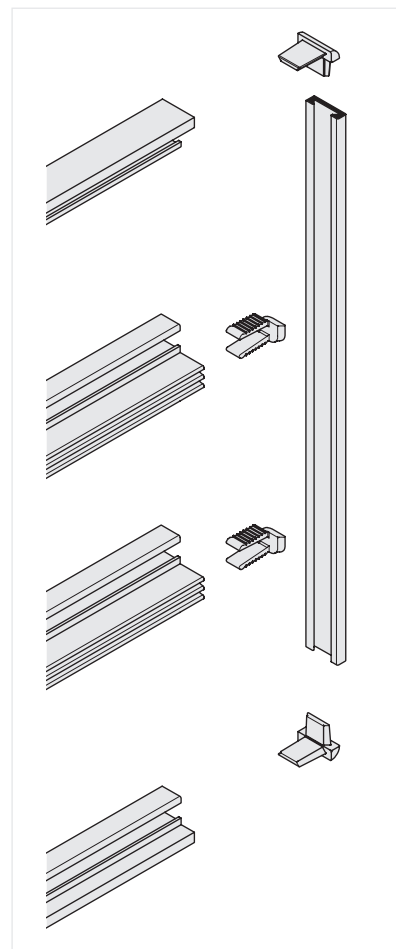

Profili 3m.

Profilo di pannellatura verticale 25.5mm.

Anodizzato	156.630.515	10
------------	-------------	----

Profili 3m.

Unione per profilo orizzontale 25.5mm.

Grigio	157.725.315	20
--------	-------------	----

Unione per profilo verticale.

Grigio	157.200.315	20
--------	-------------	----

■ 34.5mm

Profilo di pannellatura orizzontale 34.5mm.

Anodizzato	156.530.511	10
------------	-------------	----

Profili 3m.

Profilo di pannellatura verticale 34.5mm.