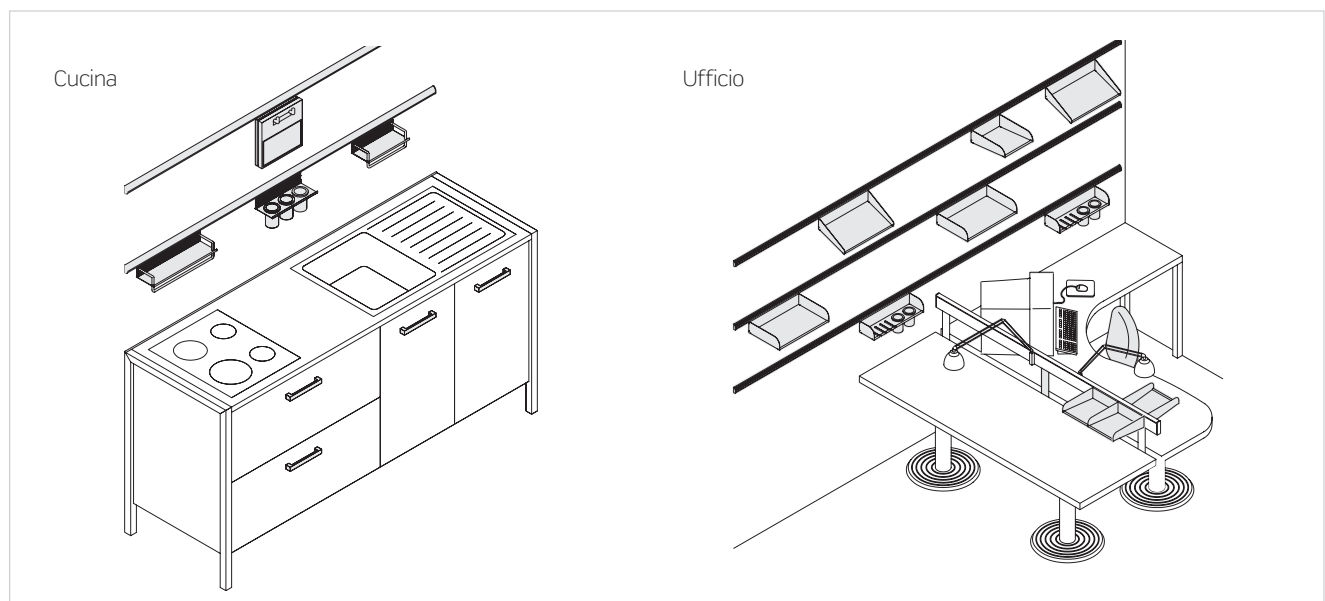

Esempio di collocazione