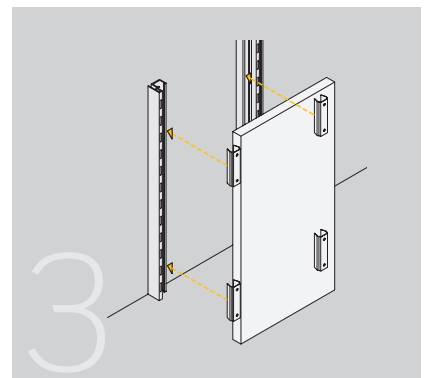

Piedino regolabile.

154.300.031	10	

Clip pannellatura.

Anodizzato	154.400.035	40

Squadretta di posizionamento clip a filo pannello.

Grigio	154.500.032	20

Distanziale 1mm.

Grigio	154.600.036	40

Montaggio