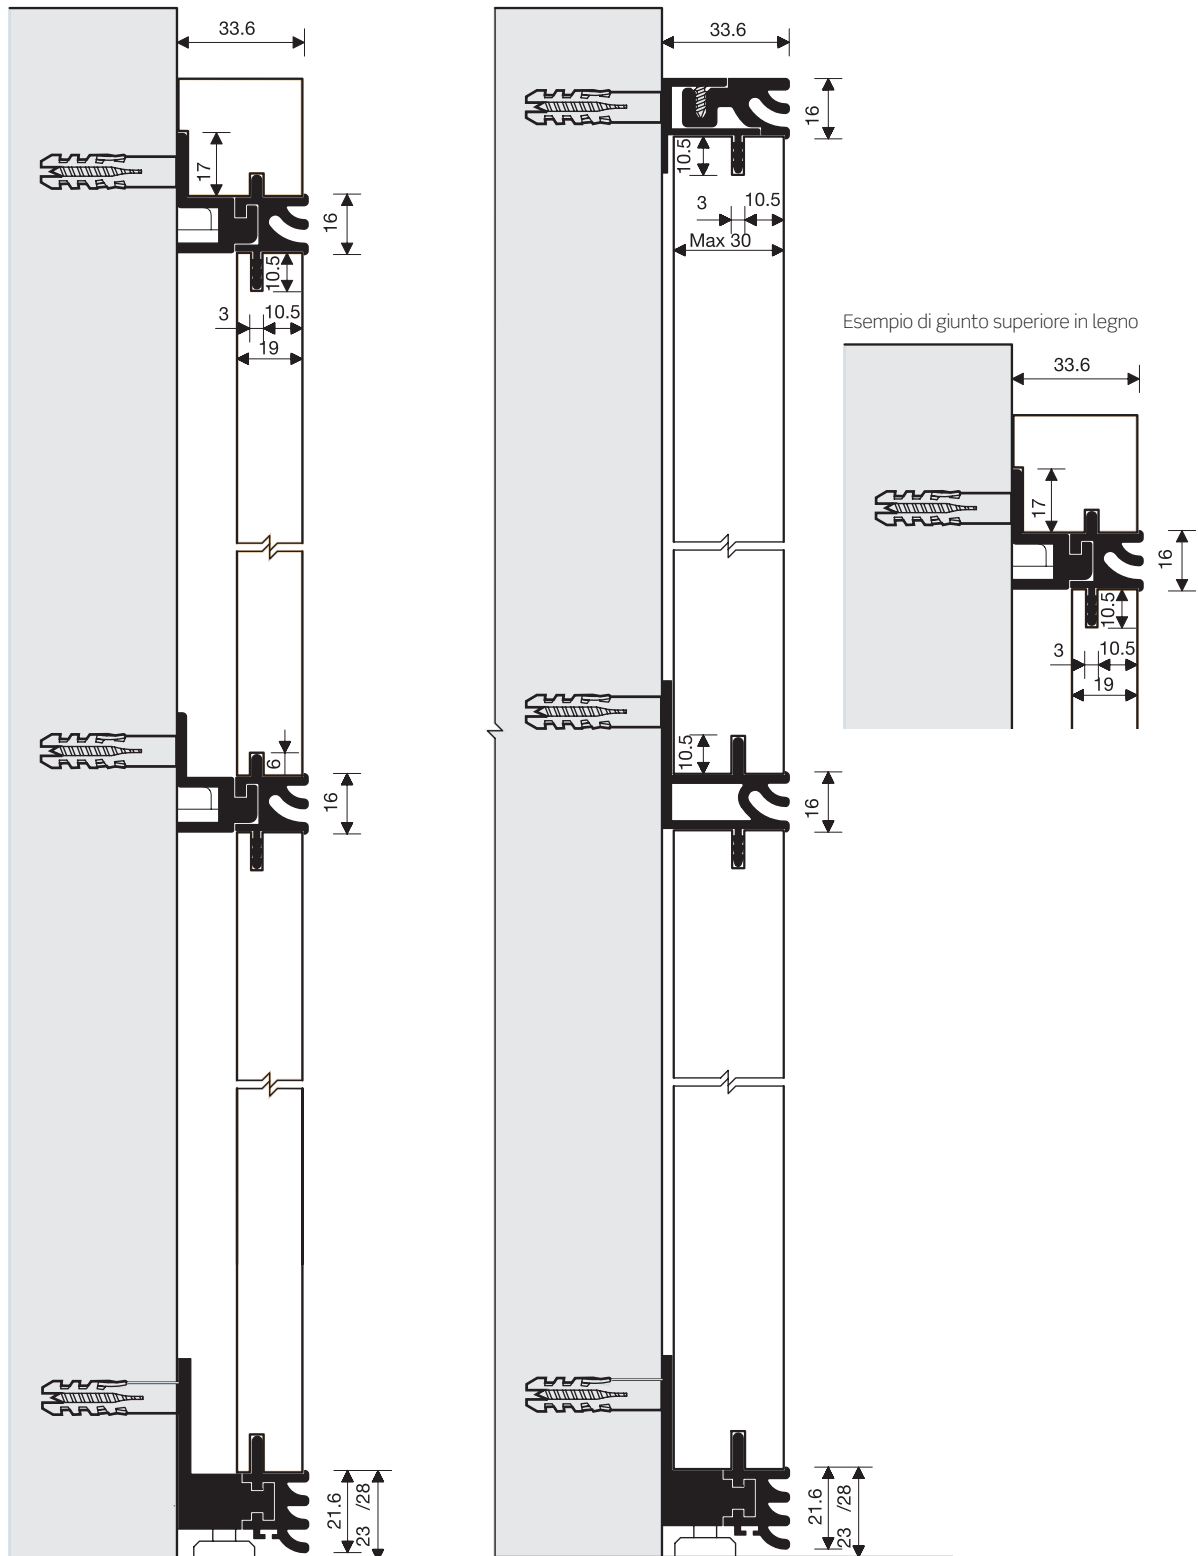

■ Dati tecnici