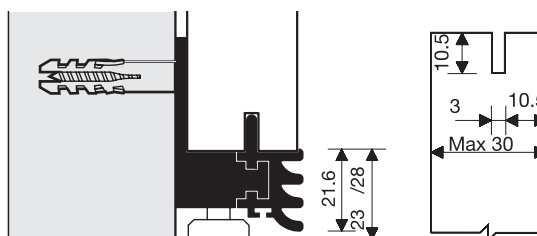

■ Profilo inferiore

Profilo inferiore per montaggio con base.

Anodizzato	153.230.512	10

Profili 3m. Da montare con base 154.000.103.