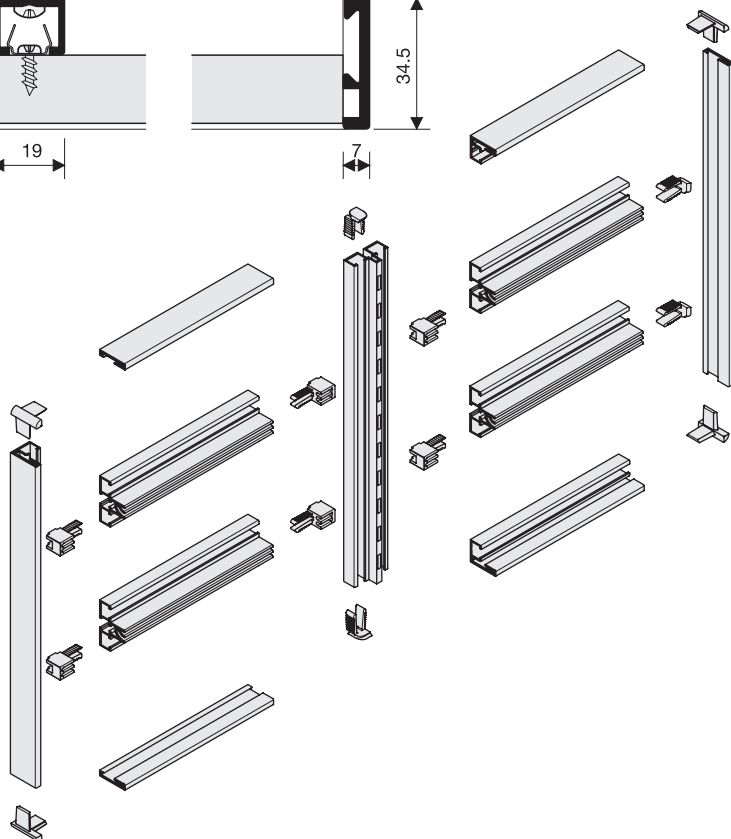

Unione per profilo verticale.

Grigio	157.200.315	20
--------	-------------	----

■ 34.5mm

Profilo di pannellatura orizzontale 34.5mm.

Anodizzato	156.530.511	10
------------	-------------	----

Profili 3m.

Profilo di pannellatura verticale 34.5mm.

Anodizzato	156.730.512	10
------------	-------------	----

Profili 3m.

Unione per profilo orizzontale 34.5mm.

Grigio	157.734.312	20
--------	-------------	----

Unione per profilo verticale.

Grigio	157.200.315	20
--------	-------------	----