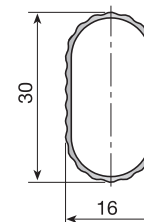

		
Bianco	880.321.002	
Marrone	880.321.013	100
Nero	880.321.024	

Supporto finale.

		
Bianco	880.221.005	
Marrone	880.221.016	100
Nero	880.221.020	

■ Barre appendiabiti e supporti

Barra appendiabiti ovale 30x15.

Lunghezza	Su misura	4 metri	
Nichelato	884.250.065	884.740.065	Su misura 25
Rivestito ottone	884.250.113	884.740.113	4 Metri 15

In acciaio.

Barra appendiabiti ovale 22x16.

Lunghezza	Su misura	5 metri	
Anonid. Argento	884.000.795	884.100.792	Su misura 25
Anonid. Oro	884.000.773	884.100.770	5 Metri 10

In alluminio

Barra appendiabiti ovale 30x16.

Lunghezza	Su misura	5.1 metri	
Anonid. Argento	884.930.793	884.830.796	Su misura 25
Anonid. Oro	884.930.771	884.830.774	5 Metri 10

In alluminio

Supporto - 2 viti.

Lunghezza	Su misura	200	
Nichelato	881.000.061	200	
Rivest. ottone, verniciato	881.000.573		

Supporto - 1 vite + perno Ø10.

Lunghezza	Su misura	200	
Nichelato	881.100.065	200	
Rivest. ottone, verniciato	881.100.570		