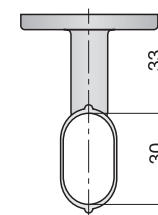

Lunghezza	Su misura	4 metri	
Nichelato	884.250.065	884.740.065	Su misura 25
Rivestito ottone	884.250.113	884.740.113	4 Metri 15

In acciaio.

Barra appendiabiti ovale 22x16.

Lunghezza	Su misura	5 metri	
Anonid. Argento	884.000.795	884.100.792	Su misura 25
Anonid. Oro	884.000.773	884.100.770	5 Metri 10

In alluminio

Barra appendiabiti ovale 30x16.

Lunghezza	Su misura	5.1 metri	
Anonid. Argento	884.930.793	884.830.796	Su misura 25
Anonid. Oro	884.930.771	884.830.774	5 Metri 10

In alluminio

Supporto - 2 viti.

Lunghezza	Su misura	200	
Nichelato	881.000.061	200	
Rivest. ottone, verniciato	881.000.573		

Supporto - 1 vite + perno Ø10.

Lunghezza	Su misura	200	
Nichelato	881.100.065	200	
Rivest. ottone, verniciato	881.100.570		

Supporto finale.

Lunghezza	Su misura	100	
Nichelato	880.630.063	100	
Rivest. ottone, verniciato	880.630.575		

Supporto intermedio.

Lunghezza	Su misura	100	
Nichelato	880.730.060	100	
Rivest. ottone, verniciato	880.730.572		