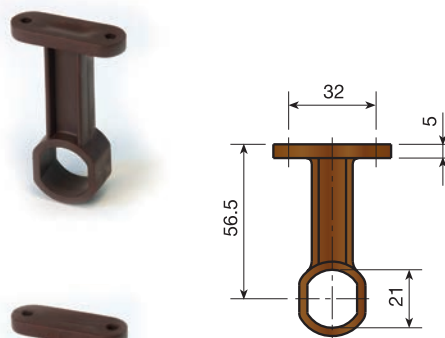

Supporto intermedio.

Bianco	880.321.002	
Marrone	880.321.013	100
Nero	880.321.024