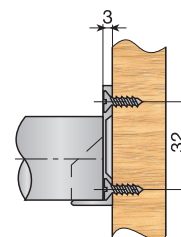

Lunghezza	Su misura	4 metri	
Nichelato	884.250.065	884.740.065	Su misura 25
Rivestito ottone	884.250.113	884.740.113	4 Metri 15

In acciaio.

Barra appendiabiti ovale 22x16.

Lunghezza	Su misura	5 metri	
Anonid. Argento	884.000.795	884.100.792	Su misura 25
Anonid. Oro	884.000.773	884.100.770	5 Metri 10

In alluminio

Barra appendiabiti ovale 30x16.

Lunghezza	Su misura	5.1 metri	
Anonid. Argento	884.930.793	884.830.796	Su misura 25
Anonid. Oro	884.930.771	884.830.774	5 Metri 10

In alluminio

Supporto - 2 viti.

Lunghezza	Su misura	200	
Nichelato	881.000.061	200	
Rivest. ottone, verniciato	881.000.573		

Supporto - 1 vite + perno Ø10.

Lunghezza	Su misura	200	
Nichelato	881.100.065	200	
Rivest. ottone, verniciato	881.100.570		