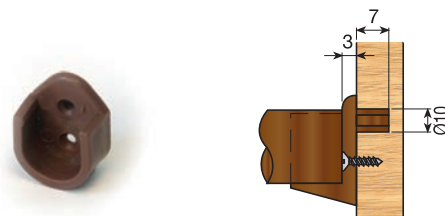

1 ACCESSORI PER INTERNO MOBILE

■ Barre appendiabiti e supporti

Barra appendiabiti rivestita in plastica 20x17,5.

Lunghezza	Su misura	5m	
Bianco	885.000.001	885.100.005	Su misura
Marrone	885.000.012	885.100.016	25
Oro	885.000.174	885.100.171	5m
Nero	885.000.023	885.100.020	10

Ferro rivestito in plastica

Supporto a due viti.

		
Bianco	880.100.001	
Marrone	880.100.012	200
Nero	880.100.023	

Supporto a una vite.

		
Bianco	880.000.004	
Marrone	880.000.015	200
Nero	880.000.026	

Supporto intermedio.

Lunghezza	Su misura	4 metri	
Nichelato	884.250.065	884.740.065	Su misura 25
Rivestito ottone	884.250.113	884.740.113	4 Metri 15

In acciaio.

Barra appendiabiti ovale 22x16.

Lunghezza	Su misura	5 metri	
Anonid. Argento	884.000.795	884.100.792	Su misura 25
Anonid. Oro	884.000.773	884.100.770	5 Metri 10

In alluminio

Barra appendiabiti ovale 30x16.

Lunghezza	Su misura	5.1 metri	
Anonid. Argento	884.930.793	884.830.796	Su misura 25
Anonid. Oro	884.930.771	884.830.774	5 Metri 10

In alluminio

Supporto - 2 viti.