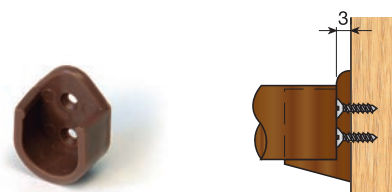

1 ACCESSORI PER INTERNO MOBILE

■ Barre appendiabiti e supporti

Barra appendiabiti rivestita in plastica 20x17,5.

Lunghezza	Su misura	5m	
Bianco	885.000.001	885.100.005	Su misura
Marrone	885.000.012	885.100.016	25
Oro	885.000.174	885.100.171	5m
Nero	885.000.023	885.100.020	10

Ferro rivestito in plastica

Supporto a due viti.

		
Bianco	880.100.001	
Marrone	880.100.012	200
Nero	880.100.023	

Supporto a una vite.

		
Bianco	880.000.004	
Marrone	880.000.015	200
Nero	880.000.026	

Supporto intermedio.

Lunghezza	Su misura	4 metri	
Nichelato	884.250.065	884.740.065	Su misura 25
Rivestito ottone	884.250.113	884.740.113	4 Metri 15

In acciaio.

Barra appendiabiti ovale 22x16.

Lunghezza	Su misura	5 metri	
Anonid. Argento	884.000.795	884.100.792	Su misura 25
Anonid. Oro	884.000.773	884.100.770	5 Metri 10

In alluminio

Barra appendiabiti ovale 30x16.

Lunghezza	Su misura	5.1 metri	
Anonid. Argento	884.930.793	884.830.796	Su misura 25
Anonid. Oro	884.930.771	884.830.774	5 Metri 10

In alluminio

Supporto - 2 viti.