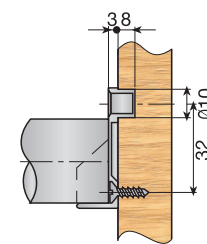

Lunghezza	Su misura	4 metri	
Nichelato	884.250.065	884.740.065	Su misura 25
Rivestito ottone	884.250.113	884.740.113	4 Metri 15

In acciaio.

Barra appendiabiti ovale 22x16.

Lunghezza	Su misura	5 metri	
Anonid. Argento	884.000.795	884.100.792	Su misura 25
Anonid. Oro	884.000.773	884.100.770	5 Metri 10

In alluminio

Barra appendiabiti ovale 30x16.

Lunghezza	Su misura	5.1 metri	
Anonid. Argento	884.930.793	884.830.796	Su misura 25
Anonid. Oro	884.930.771	884.830.774	5 Metri 10

In alluminio

Supporto - 2 viti.

Lunghezza	Su misura	200	
Nichelato	881.000.061	200	
Rivest. ottone, verniciato	881.000.573		

Supporto - 1 vite + perno Ø10.

Lunghezza	Su misura	200	
Nichelato	881.100.065	200	
Rivest. ottone, verniciato	881.100.570		