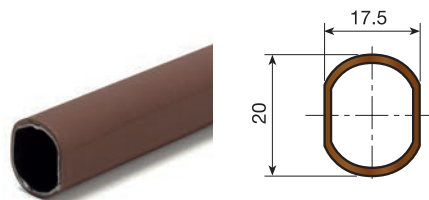

1 ACCESSORI PER INTERNO MOBILE

■ Barre appendiabiti e supporti

Barra appendiabiti rivestita in plastica 20x17,5.

Lunghezza	Su misura	5m	
Bianco	885.000.001	885.100.005	Su misura
Marrone	885.000.012	885.100.016	25
Oro	885.000.174	885.100.171	5m
Nero	885.000.023	885.100.020	10

Ferro rivestito in plastica

Supporto a due viti.

		
Bianco	880.100.001	
Marrone	880.100.012	200
Nero	880.100.023	

Supporto a una vite.

		
Bianco	880.000.004	
Marrone	880.000.015	200
Nero	880.000.026	

Supporto intermedio.

Lunghezza	Su misura	4 metri	
Nichelato	884.250.065	884.740.065	Su misura 25
Rivestito ottone	884.250.113	884.740.113	4 Metri 15

In acciaio.

Barra appendiabiti ovale 22x16.

Lunghezza	Su misura	5 metri	
Anonid. Argento	884.000.795	884.100.792	Su misura 25
Anonid. Oro	884.000.773	884.100.770	5 Metri 10

In alluminio

Barra appendiabiti ovale 30x16.

Lunghezza	Su misura	5.1 metri	
Anonid. Argento	884.930.793	884.830.796	Su misura 25
Anonid. Oro	884.930.771	884.830.774	5 Metri 10

In alluminio

Supporto - 2 viti.