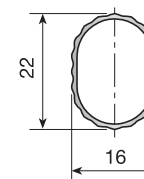

		
Bianco	880.321.002	
Marrone	880.321.013	100
Nero	880.321.024	

Supporto finale.

		
Bianco	880.221.005	
Marrone	880.221.016	100
Nero	880.221.020	

■ Barre appendiabiti e supporti

Barra appendiabiti ovale 30x15.

Lunghezza	Su misura	4 metri	
Nichelato	884.250.065	884.740.065	Su misura 25
Rivestito ottone	884.250.113	884.740.113	4 Metri 15

In acciaio.

Barra appendiabiti ovale 22x16.

Lunghezza	Su misura	5 metri	
Anonid. Argento	884.000.795	884.100.792	Su misura 25
Anonid. Oro	884.000.773	884.100.770	5 Metri 10

In alluminio

Barra appendiabiti ovale 30x16.

Lunghezza	Su misura	5.1 metri	
Anonid. Argento	884.930.793	884.830.796	Su misura 25
Anonid. Oro	884.930.771	884.830.774	5 Metri 10

In alluminio

Supporto - 2 viti.

Lunghezza	Su misura	200	
Nichelato	881.000.061	200	
Rivest. ottone, verniciato	881.000.573		

Supporto - 1 vite + perno Ø10.

Lunghezza	Su misura	200	
Nichelato	881.100.065	200	
Rivest. ottone, verniciato	881.100.570		