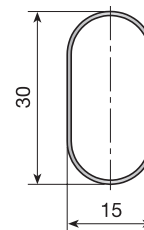

		
Bianco	880.321.002	
Marrone	880.321.013	100
Nero	880.321.024	

Supporto finale.

		
Bianco	880.221.005	
Marrone	880.221.016	100
Nero	880.221.020	

■ Barre appendiabiti e supporti

Barra appendiabiti ovale 30x15.

Lunghezza	Su misura	4 metri	
Nichelato	884.250.065	884.740.065	Su misura 25
Rivestito ottone	884.250.113	884.740.113	4 Metri 15

In acciaio.

Barra appendiabiti ovale 22x16.

Lunghezza	Su misura	5 metri	
Anonid. Argento	884.000.795	884.100.792	Su misura 25
Anonid. Oro	884.000.773	884.100.770	5 Metri 10

In alluminio

Barra appendiabiti ovale 30x16.

Lunghezza	Su misura	5.1 metri	
Anonid. Argento	884.930.793	884.830.796	Su misura 25
Anonid. Oro	884.930.771	884.830.774	5 Metri 10

In alluminio

Supporto - 2 viti.

Lunghezza	Su misura	200	
Nichelato	881.000.061	200	
Rivest. ottone, verniciato	881.000.573		

Supporto - 1 vite + perno Ø10.

Lunghezza	Su misura	200	
Nichelato	881.100.065	200	
Rivest. ottone, verniciato	881.100.570		