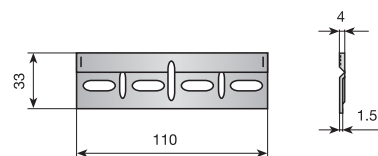

1 ATTACCAGLIA REGOLABILE

Attaccaglia regolabile.

Zincato	655.500.031	500
---------	-------------	-----

Attaccaglia regolabile.

Zincato	Sinistra 655.700.032	Destra 655.600.035	500
---------	-------------------------	-----------------------	-----

Piastrina doppia con fermi laterali.

Zincato	619.800.031	250
---------	-------------	-----

Supporto per attaccaglia.

Zincato	620.600.035	500
---------	-------------	-----

2 ATTACCAGLIA AD INCASTRO

Questa attaccaglia è indicata per accessori da bagno ed altri elementi per i quali è necessario un fissaggio sospeso, ed è invisibile al 100% .