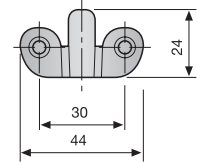

2 ATTACCAGLIA AD INCASTRO

Questa attaccaglia è indicata per accessori da bagno ed altri elementi per i quali è necessario un fissaggio sospeso, ed è invisibile al 100% .

Supporto.

Zincato	621.700.030	2.000