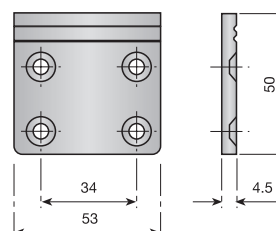

1 ATTACCAGLIA REGOLABILE

Attaccaglia regolabile.

Zincato	655.500.031	500
---------	-------------	-----

Attaccaglia regolabile.

Zincato	Sinistra 655.700.032	Destra 655.600.035	500
---------	-------------------------	-----------------------	-----

Piastrina doppia con fermi laterali.

Zincato	619.800.031	250
---------	-------------	-----

Supporto per attaccaglia.

Zincato	620.600.035	500
---------	-------------	-----

2 ATTACCAGLIA AD INCASTRO

Questa attaccaglia è indicata per accessori da bagno ed altri elementi per i quali è necessario un fissaggio sospeso, ed è invisibile al 100% .