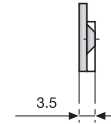

2 ATTACCAGLIA AD INCASTRO

Questa attaccaglia è indicata per accessori da bagno ed altri elementi per i quali è necessario un fissaggio sospeso, ed è invisibile al 100% .

Supporto.

Zincato	621.700.030	2.000