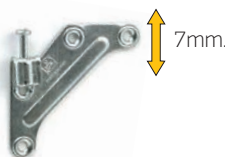

ALTRE ATTACCAGLIE

1	ATTACCAGLIA REGOLABILE	246
----------	------------------------------	---------------------------------------------------------------------------------------	----------

2	ATTACCAGLIA AD INCASTRO	247
----------	-------------------------------	---------------------------------------------------------------------------------------	----------

1 ATTACCAGLIA REGOLABILE

Attaccaglia regolabile.

Zincato	655.500.031	500
---------	-------------	-----

Attaccaglia regolabile.

Zincato	Sinistra 655.700.032	Destra 655.600.035	500
---------	-------------------------	-----------------------	-----

Piastrina doppia con fermi laterali.

Zincato	619.800.031	250
---------	-------------	-----

Supporto per attaccaglia.

Zincato	620.600.035	500
---------	-------------	-----

2 ATTACCAGLIA AD INCASTRO

Questa attaccaglia è indicata per accessori da bagno ed altri elementi per i quali è necessario un fissaggio sospeso, ed è invisibile al 100% .